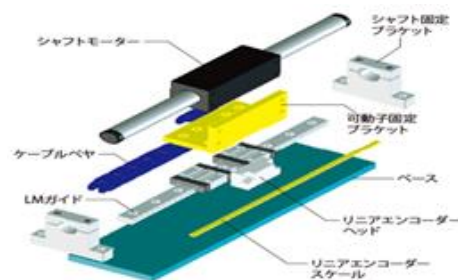

当社の一歩の魅力！

「山形から世界へ」

を合言葉に世界に向けて
高性能リニアモーターを
供給しています。

【本社写真】

上の絵は構造と動作原理です。フレミングの左手の法則により駆動します。右の絵は取り付け例です。

新庄市役所のオススメポイント！

高性能、高精度が求められる半導体製造装置等の産業機械や測定機器等の直動運動の駆動源となるシャフト型リニアモーター (商品名:シャフトモーター) の専門メーカーです。
開発 ⇒ 製造 ⇒ 販売 (代理店) を一貫して行います。