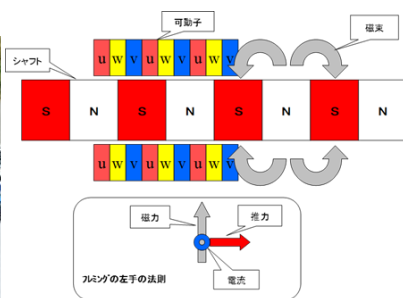

当社の一歩の魅力！

「山形から世界へ」

を合言葉に世界に向けて
高性能リニアモーターを
供給しています。

【本社写真】

上の絵は構造と動作原理です。フレミングの左手の法則により駆動します。右の絵は取り付け例です。

新庄市役所のオススメポイント！

高性能、高精度が求められる半導体製造装置等の産業機械や測定機器等の直動運動の駆動源となるシャフト型リニアモーター (商品名:シャフトモーター) の専門メーカーです。
開発 ⇒ 製造 ⇒ 販売 (代理店) を一貫して行います。